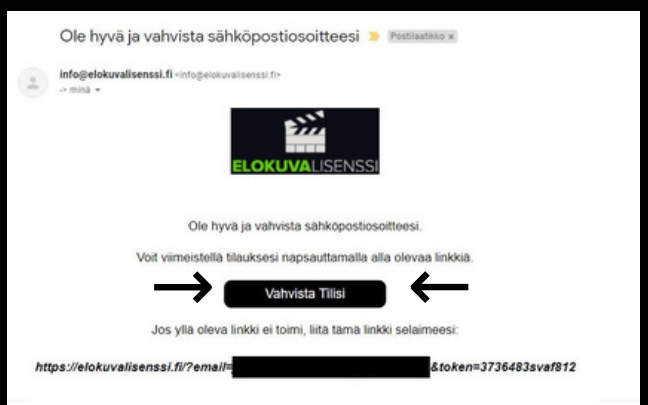

Verkkopalvelun rekisteröitymisohjeet

1

- Aloita tunnusten luonti painamalla vihreää nappia keskeltä ruutua.

2

- Käyttäjät luovat omat henkilökohtaiset tunnukset, palvelussa ei ole erikseen organisaatiotunnuksia.
- Luot tunnukset käyttäessäsi palvelua ensimmäistä kertaa.
- Rekisteröidy täyttämällä vasen palsta, paina lopuksi 'rekisteröidy'. Kun olet rekisteröitynyt ja sinulla on tunnukset palveluun, kirjaudu täyttämällä käyttäjätietosi oikeaan palstaan.

3

- Rekisteröitymisen jälkeen saat sähköpostiisi vahvistuslinkin, Vahvistusviesti tulee osoitteesta info@elokuvalisenssi.fi – tarkista muut kansiot (kuten roskaposti), mikäli et saa viestiä parin minuutin kuluessa. Jos vahvistusviesti ei saavu perille, ota yhteyttä sähköpostitse info@elokuvalisenssi.fi