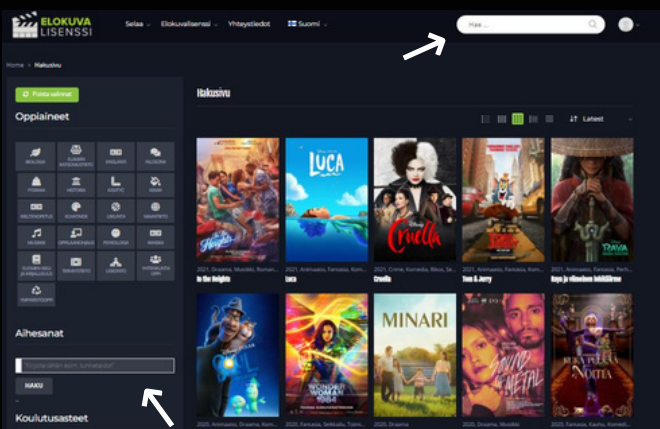

4

- Vahvistettua tilisi pääset käyttämään palvelua.
- Voit tehdä hakuja seuraavista kategorioista : oppiaineet, aihesanat, koulutusasteet, ikärajat, genret ja palkinnot
- Sivun yläreunasta löydät myös vapaasanahaun, josta voit etsiä esimerkiksi elokuvien nimikkeillä sekä näyttelijöiden ja ohjaajien nimillä. Haku etsii osumia myös elokuvien synopsiksista.
- Palvelussa aihesanoille on myös oma hakukenttänsä. Voit etsiä useilla aihesanoilla samanaikaisesti.

5

- Hakutuloksista seuraava vaihe on elokuvasivu
- Näet sivuilta perustiedot : keston, lajityypin, ikärajan, ohjaajan ja useissa tapauksissa päänäyttelijät.
- Lisäksi sivuille on kerätty tietoa myös pääkategorioistamme oppiaineet, aihesanat, koulutusasteet, ikärajat, genret ja palkinnot.
- Elokuvasivulla pääset myös katsomaan elokuvan trailerin ja tutustumaan Koulukinon tai Media-avaimen materiaaleihin.