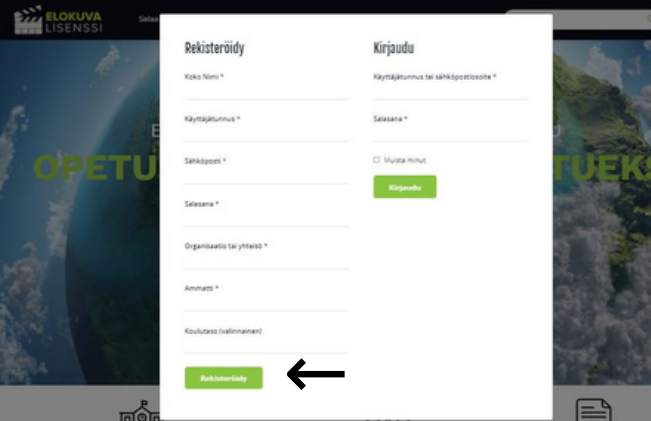

Verkkopalvelun rekisteröitymisohjeet

1

- Aloita tunnusten luonti painamalla vihreää nappia keskeltä ruutua.

2

- Käyttäjät luovat omat henkilökohtaiset tunnukset, palvelussa ei ole erikseen organisaatiotunnuksia.
- Luot tunnukset käyttäessäsi palvelua ensimmäistä kertaa.
- Rekisteröidy täyttämällä vasen palsta, paina lopuksi 'rekisteröidy'. Kun olet rekisteröitynyt ja sinulla on tunnukset palveluun, kirjaudu täyttämällä käyttäjätietosi oikeaan palstaan.